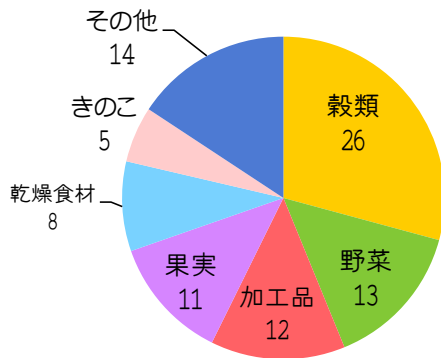

## 食材測定報告

山菜の季節になりました。きのこ類と同様に山菜も採取場所によって汚染度合が変わります。また、山菜の種類によっても汚染度合が様々なので未測定の上菜は食べないようにして下さい。今シーズンも筍から基準値を超えるセシウムが検出されました。中には下茹でしたものでさえ高い数値が出たものもありました。尚、5/12～5/30までは山菜の無料測定キャンペーンを行っておりますのでご希望の方はお申込み下さい。

2014年1月～3月 食材測定件数 89件

食品基準値100Bqを超えたもの 4件

試料品名	採取地	採取日	Cs137+134/kg
猪肉	三和町中寺	2014年1月	2449 Bq
原木椎茸	江名	2014年3月	274 Bq
原木椎茸	いわき市内	2014年3月	210 Bq
原木椎茸	小名浜	2014年3月	122 Bq

試料品名	採取地	採取日	Cs137+134/kg
筍(生)	鹿島町	2014年4月	6 Bq
筍(生)	平赤井	2014年4月	15 Bq
筍(生)	大久町	2014年4月	18 Bq
筍(生)	大久町	2014年4月	34 Bq
筍(生)	平赤井	2014年4月	16 Bq
筍(茹)	泉町下川	2014年4月	18 Bq
筍(茹)	常磐下湯長谷	2014年4月	9 Bq
筍(茹)	泉町下川	2014年4月	117 Bq
筍(茹)	鹿島町走熊	2014年4月	170 Bq
筍(茹)	鹿島町走熊	2014年4月	51 Bq
筍(茹)	平谷川瀬	2014年4月	176 Bq

## 今シーズンのタケノコ 測定値

(生)…生の状態で測定したもの  
(茹)…下茹した状態で測定したもの