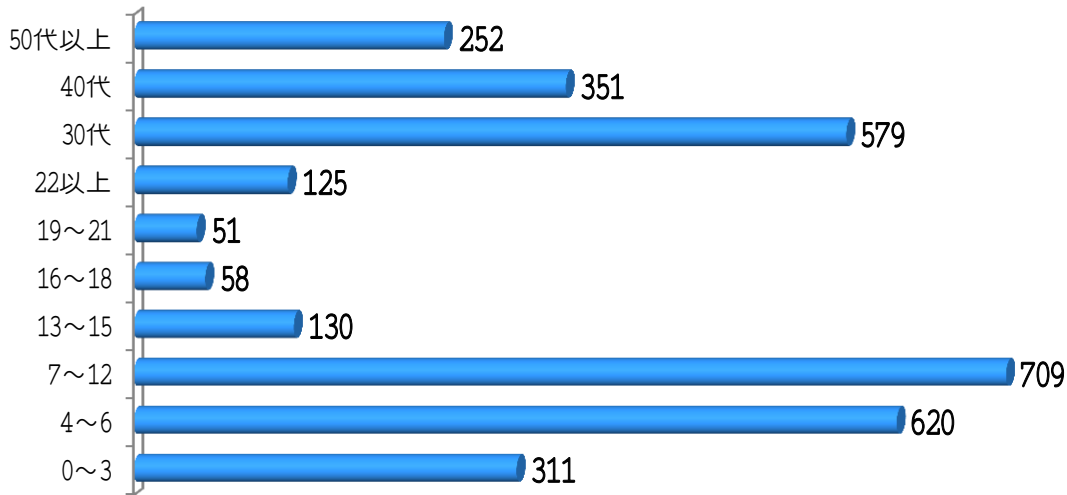

## 土壌測定報告

1月～3月までの土壌測定検体数は36件でした。綿や落葉などの資材が多く持ち込まれました。灰は5検体とも汚染度が非常に高い結果になりました。灰は吸い込み易い為、吸入による被曝にも気をつけて下さい。作業するときにはマスクが必須です!!

試料品名	採取地	採取日	Cs137+134/kg
灰	いわき市内	震災後	11430 Bq
灰	いわき市内	震災後	8910 Bq
灰	泉町	2013年	5220 Bq
灰(落葉)	小名浜	2014年1月	3910 Bq
灰	小川町	2014年1月	1886 Bq

## 甲状腺検診

2013年度の甲状腺受検者数は3186名でした。

今年度も引き続き甲状腺検診を行ってまいります。 検診の日程につきましてはHPでご案内しております。