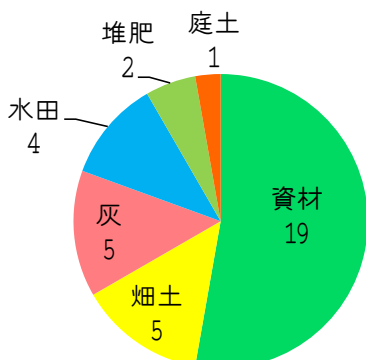

2014年1月～3月 食材測定件数 89件

食品基準値100Bqを超えたもの 4件

試料品名	採取地	採取日	Cs137+134/kg
猪肉	三和町中寺	2014年1月	2449 Bq
原木椎茸	江名	2014年3月	274 Bq
原木椎茸	いわき市内	2014年3月	210 Bq
原木椎茸	小名浜	2014年3月	122 Bq

試料品名	採取地	採取日	Cs137+134/kg
筍(生)	鹿島町	2014年4月	6 Bq
筍(生)	平赤井	2014年4月	15 Bq
筍(生)	大久町	2014年4月	18 Bq
筍(生)	大久町	2014年4月	34 Bq
筍(生)	平赤井	2014年4月	16 Bq
筍(茹)	泉町下川	2014年4月	18 Bq
筍(茹)	常磐下湯長谷	2014年4月	9 Bq
筍(茹)	泉町下川	2014年4月	117 Bq
筍(茹)	鹿島町走熊	2014年4月	170 Bq
筍(茹)	鹿島町走熊	2014年4月	51 Bq
筍(茹)	平谷川瀬	2014年4月	176 Bq

## 今シーズンのタケノコ 測定値

(生)…生の状態で測定したもの  
(茹)…下茹した状態で測定したもの

## 土壌測定報告

1月～3月までの土壌測定検体数は36件でした。綿や落葉などの資材が多く持ち込まれました。灰は5検体とも汚染度が非常に高い結果になりました。灰は吸い込み易い為、吸入による被曝にも気をつけて下さい。作業するときにはマスクが必須です!!

試料品名	採取地	採取日	Cs137+134/kg
灰	いわき市内	震災後	11430 Bq
灰	いわき市内	震災後	8910 Bq
灰	泉町	2013年	5220 Bq
灰(落葉)	小名浜	2014年1月	3910 Bq
灰	小川町	2014年1月	1886 Bq

## 甲状腺検診

2013年度の甲状腺受検者数は3186名でした。

今年度も引き続き甲状腺検診を行ってまいります。 検診の日程につきましてはHPでご案内しております。