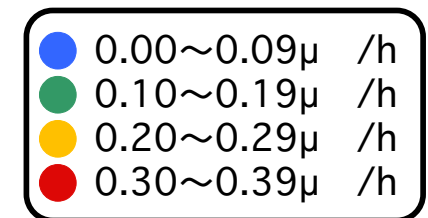

藤原幼稚園

測定日
2014.06.16

- ★ モニタリングポストの表示 単位は μ /h
- ▲ 土壌の測定値 セシウム134とセシウム137の合算値 単位: /kg
- 校庭の四隅と中央の空間線量測定値 測定点の高さは上段地上50cm.下段地上5cm 単位: μ /h
測定器:日立アロカサーベイメータ