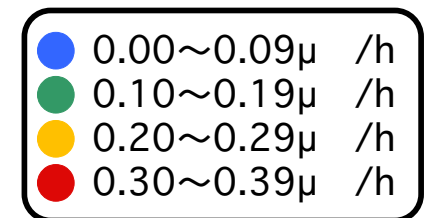

渡辺保育所

測定日
2015.01.20

- ★ モニタリングポスの表示 単位は μ /h
- ▲ 土壌の測定値 セシウム134とセシウム137の合算値 単位: /kg
- 校庭の四隅と中央の空間線量測定値 測定点の高さは上段地上50cm.下段地上5cm 単位: μ /h
測定器:日立アロカサーベイメータ