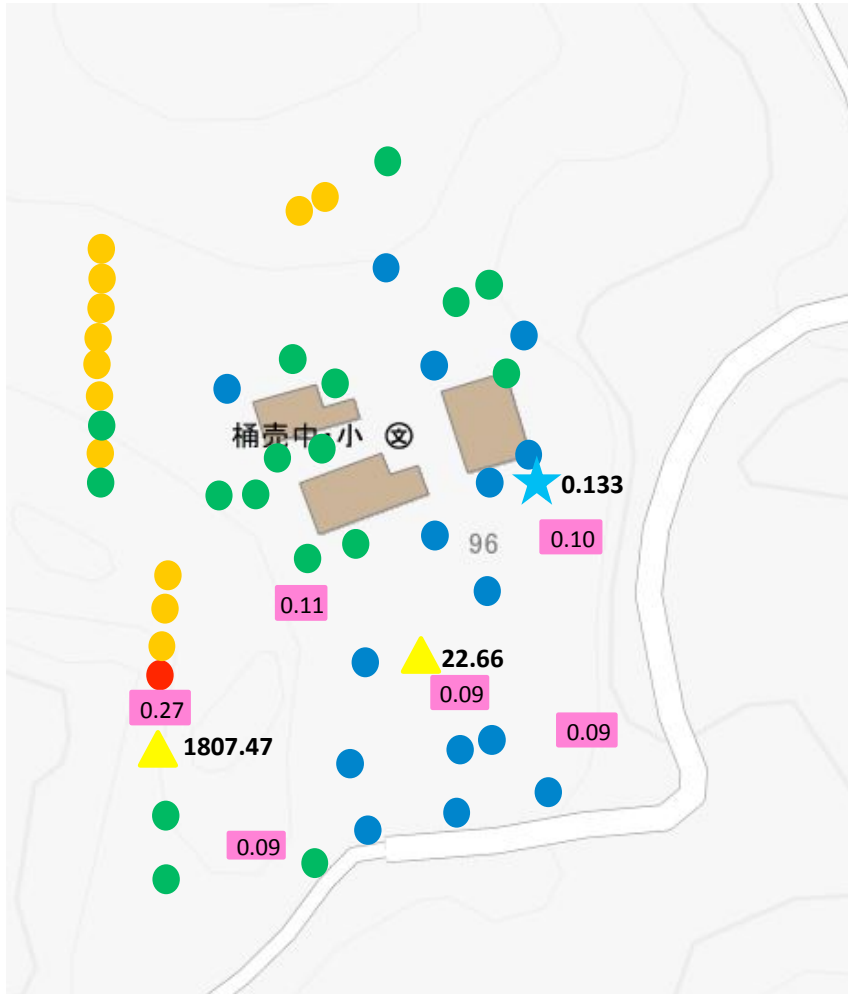

桶売中学校

測定日
2014.10.21

- ★ モニタリングポストの表示 単位は μ /h
- ▲ 土壌の測定値 セシウム134とセシウム137の合算値 単位: /kg
- 校庭の四隅と中央の空間線量測定値 測定点の高さは地上1m 単位: μ /h
測定器:日立アロカサーベイメータ